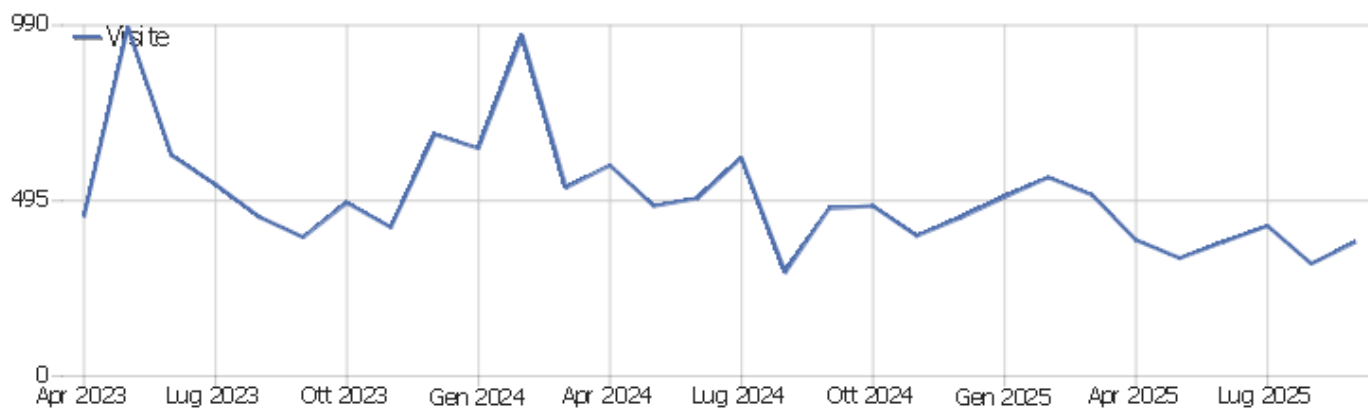

Collegio Geometri

Arco temporale: Settembre 2025

Report visite

## Sommario delle visite

Nome	Valore
Visitatori unici	363
Visite	378
Azioni nel sito	2.657
Numero massimo di azioni in una visita	57
Azioni per visita	7
Durata media delle visite (in secondi)	00:01:59
% rimbalzi	7%

## Azioni - Metriche principali

Nome	Valore
Visualizzazioni pagina	2.366
Visualizzazioni uniche	791
Download	108
Download Unici	103
Outlinks (link esterni)	111
Link esterni unici	90
Ricerche	72
Parole chiave uniche	30
Accessi	2.657