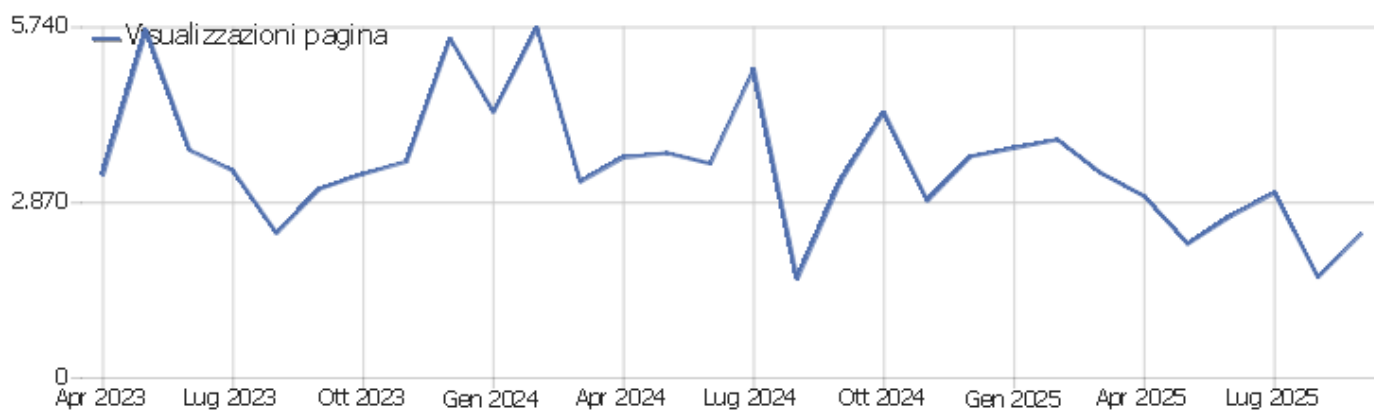

Collegio Geometri

Arco temporale: Settembre 2025

Report visite

## Sommario delle visite

Nome	Valore
Visitatori unici	363
Visite	378
Azioni nel sito	2.657
Numero massimo di azioni in una visita	57
Azioni per visita	7
Durata media delle visite (in secondi)	00:01:59
% rimbalzi	7%

## Azioni - Metriche principali

Nome	Valore
Visualizzazioni pagina	2.366
Visualizzazioni uniche	791
Download	108
Download Unici	103
Outlinks (link esterni)	111
Link esterni unici	90
Ricerche	72
Parole chiave uniche	30
Accessi	2.657