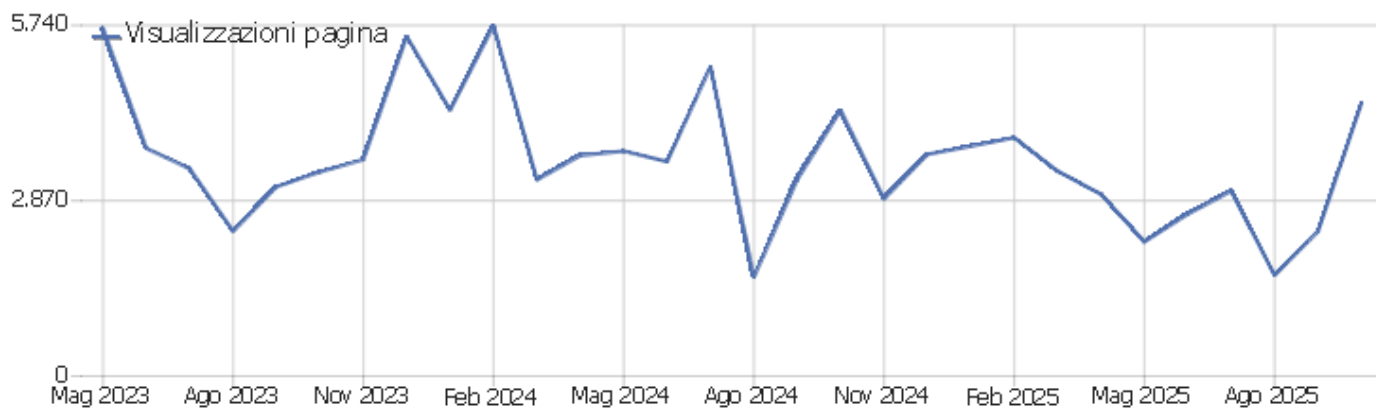

Collegio Geometri

Arco temporale: Ottobre 2025

Report visite

Sommario delle visite

Nome	Valore
Visitatori unici	650
Visite	702
Azioni nel sito	5.130
Numero massimo di azioni in una visita	94
Azioni per visita	7
Durata media delle visite (in secondi)	00:02:00
% rimbalzi	2%

Azioni - Metriche principali

Nome	Valore
Visualizzazioni pagina	4.465
Visualizzazioni uniche	1.498
Download	409
Download Unici	343
Outlinks (link esterni)	213
Link esterni unici	185
Ricerche	43
Parole chiave uniche	13
Accessi	5.130