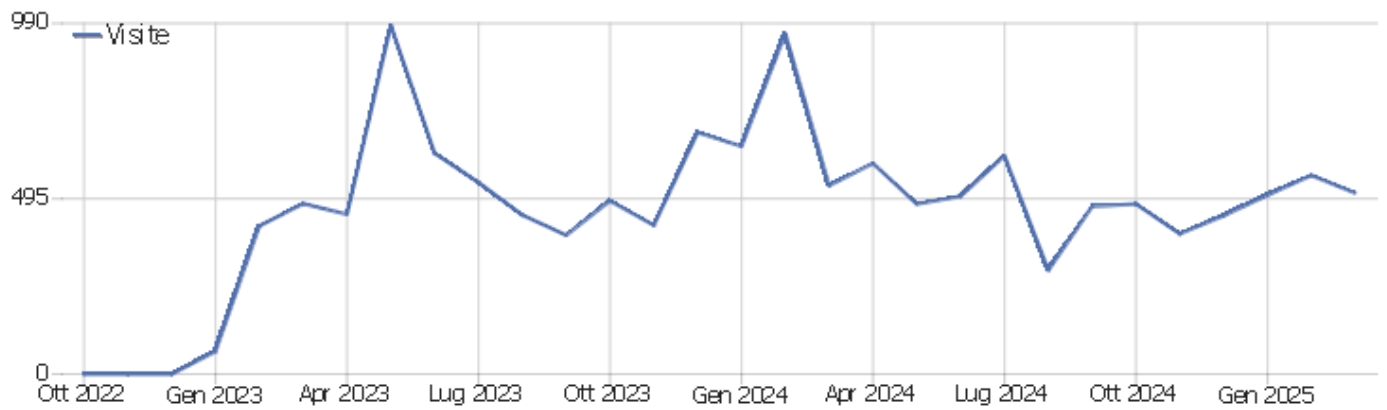

Collegio Geometri

Arco temporale: Marzo 2025

Report visite

Sommario delle visite

Nome	Valore
Visitatori unici	495
Visite	511
Azioni nel sito	3.803
Numero massimo di azioni in una visita	121
Azioni per visita	7
Durata media delle visite (in secondi)	00:02:03
% rimbalzi	2%

Azioni - Metriche principali

Nome	Valore
Visualizzazioni pagina	3.354
Visualizzazioni uniche	1.033
Download	169
Download Unici	158
Outlinks (link esterni)	154
Link esterni unici	124
Ricerche	126
Parole chiave uniche	33
Accessi	3.803