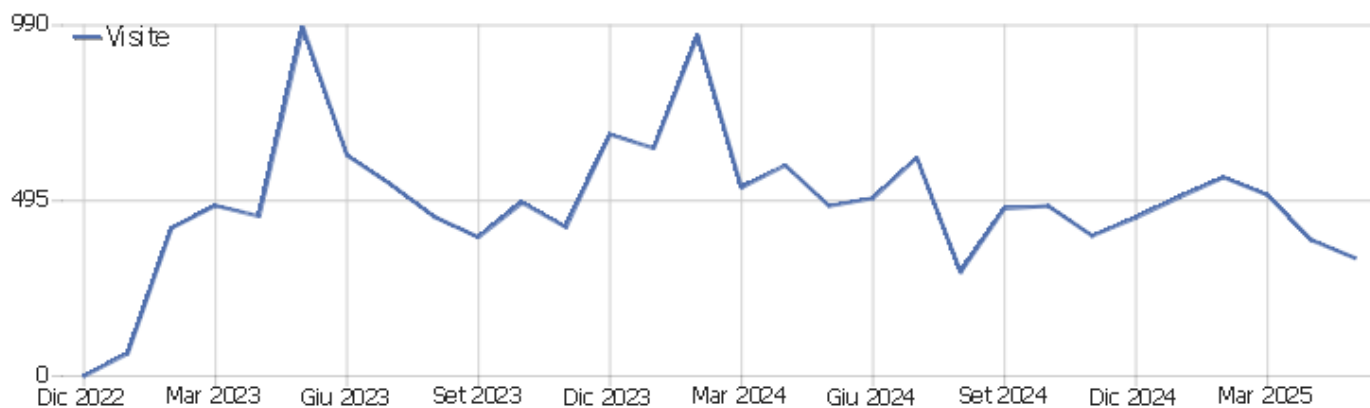

Collegio Geometri

Arco temporale: Maggio 2025

Report visite

Sommario delle visite

Nome	Valore
Visitatori unici	314
Visite	333
Azioni nel sito	2.494
Numero massimo di azioni in una visita	46
Azioni per visita	8
Durata media delle visite (in secondi)	00:01:59
% rimbalzi	2%

Azioni - Metriche principali

Nome	Valore
Visualizzazioni pagina	2.198
Visualizzazioni uniche	705
Download	74
Download Unici	65
Outlinks (link esterni)	113
Link esterni unici	102
Ricerche	109
Parole chiave uniche	27
Accessi	2.494