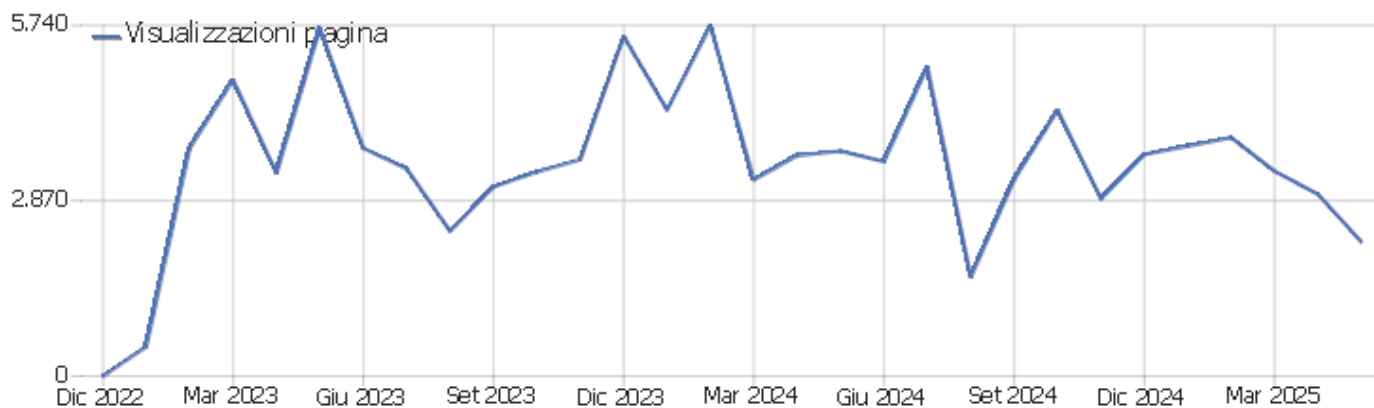

Collegio Geometri

Arco temporale: Maggio 2025

Report visite

Sommario delle visite

Nome	Valore
Visitatori unici	314
Visite	333
Azioni nel sito	2.494
Numero massimo di azioni in una visita	46
Azioni per visita	8
Durata media delle visite (in secondi)	00:01:59
% rimbalzi	2%

Azioni - Metriche principali

Nome	Valore
Visualizzazioni pagina	2.198
Visualizzazioni uniche	705
Download	74
Download Unici	65
Outlinks (link esterni)	113
Link esterni unici	102
Ricerche	109
Parole chiave uniche	27
Accessi	2.494