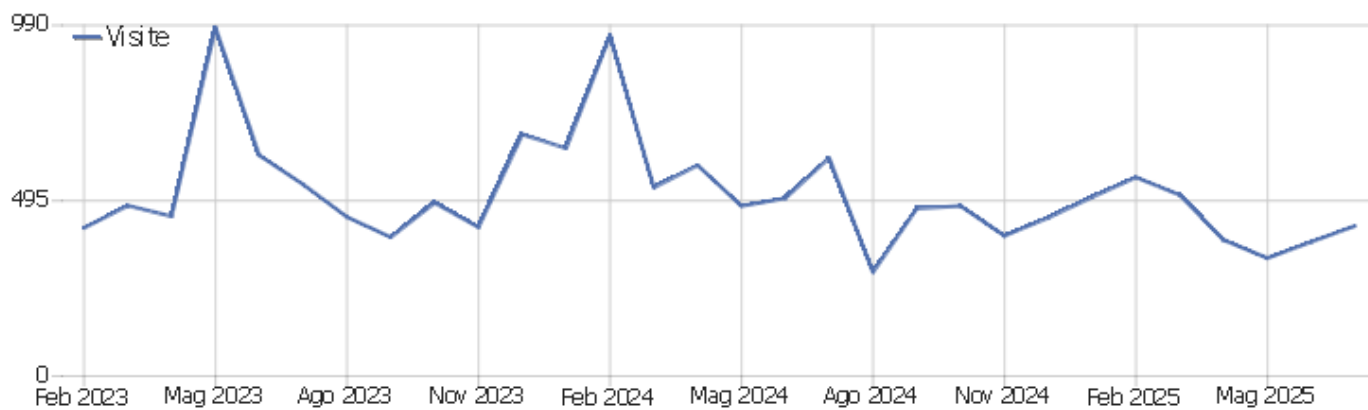

Collegio Geometri

Arco temporale: Luglio 2025

Report visite

Sommario delle visite

Nome	Valore
Visitatori unici	391
Visite	424
Azioni nel sito	3.466
Numero massimo di azioni in una visita	125
Azioni per visita	8
Durata media delle visite (in secondi)	00:02:44
% rimbalzi	4%

Azioni - Metriche principali

Nome	Valore
Visualizzazioni pagina	3.028
Visualizzazioni uniche	932
Download	241
Download Unici	185
Outlinks (link esterni)	133
Link esterni unici	104
Ricerche	64
Parole chiave uniche	22
Accessi	3.466