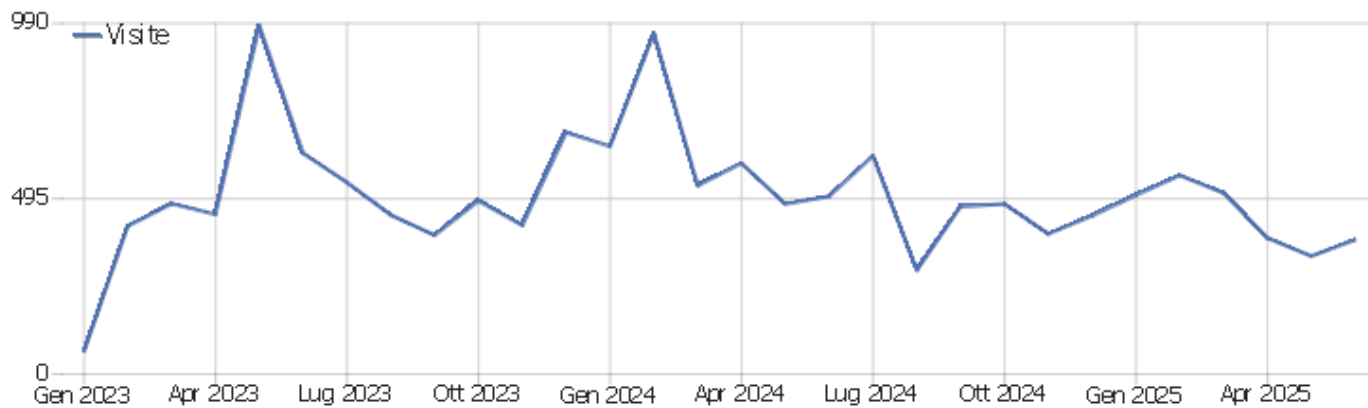

Collegio Geometri

Arco temporale: Giugno 2025

Report visite

Sommario delle visite

Nome	Valore
Visitatori unici	349
Visite	379
Azioni nel sito	2.957
Numero massimo di azioni in una visita	54
Azioni per visita	8
Durata media delle visite (in secondi)	00:02:13
% rimbalzi	2%

Azioni - Metriche principali

Nome	Valore
Visualizzazioni pagina	2.651
Visualizzazioni uniche	812
Download	142
Download Unici	116
Outlinks (link esterni)	118
Link esterni unici	108
Ricerche	46
Parole chiave uniche	19
Accessi	2.957