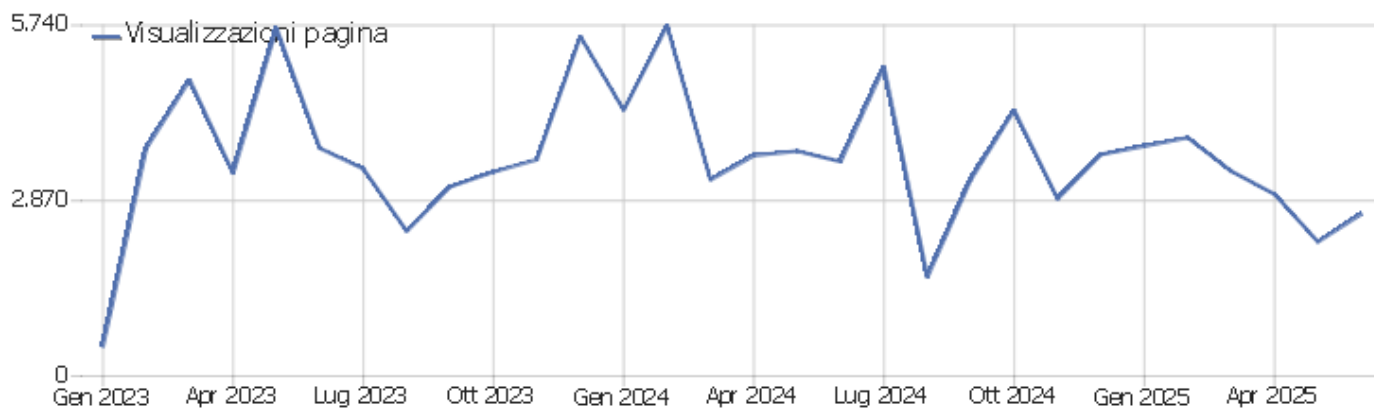

Collegio Geometri

Arco temporale: Giugno 2025

Report visite

Sommario delle visite

Nome	Valore
Visitatori unici	349
Visite	379
Azioni nel sito	2.957
Numero massimo di azioni in una visita	54
Azioni per visita	8
Durata media delle visite (in secondi)	00:02:13
% rimbalzi	2%

Azioni - Metriche principali

Nome	Valore
Visualizzazioni pagina	2.651
Visualizzazioni uniche	812
Download	142
Download Unici	116
Outlinks (link esterni)	118
Link esterni unici	108
Ricerche	46
Parole chiave uniche	19
Accessi	2.957