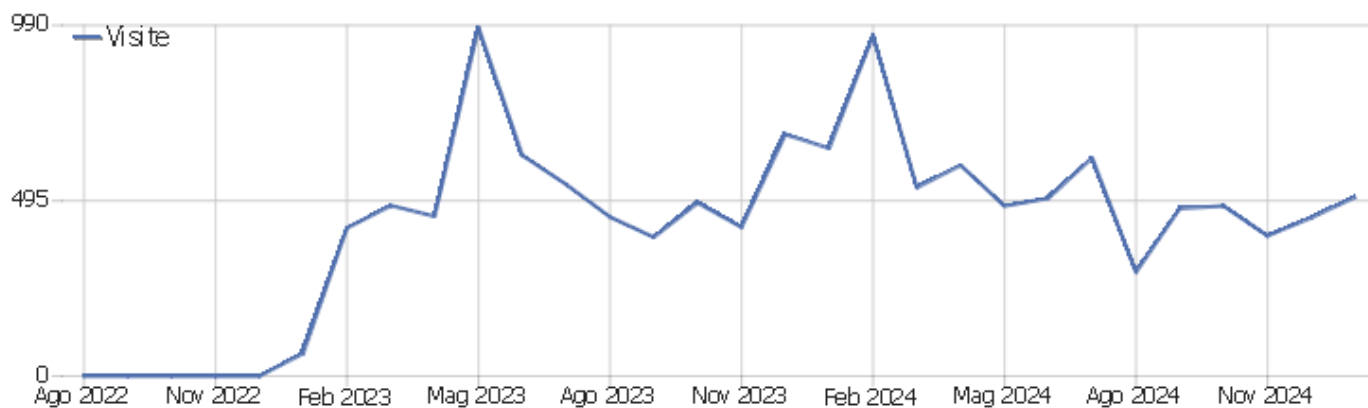

Collegio Geometri

Arco temporale: Gennaio 2025

Report visite

## Sommario delle visite

Nome	Valore
Visitatori unici	480
Visite	505
Azioni nel sito	4.300
Numero massimo di azioni in una visita	206
Azioni per visita	9
Durata media delle visite (in secondi)	00:02:14
% rimbalzi	2%

## Azioni - Metriche principali

Nome	Valore
Visualizzazioni pagina	3.763
Visualizzazioni uniche	1.336
Download	163
Download Unici	136
Outlinks (link esterni)	298
Link esterni unici	231
Ricerche	76
Parole chiave uniche	26
Accessi	4.300