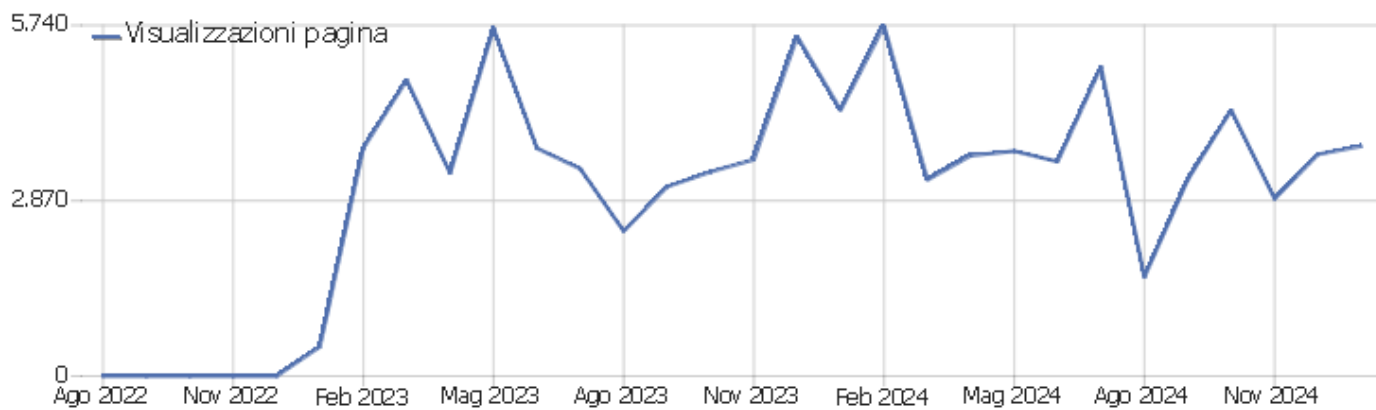

Collegio Geometri

Arco temporale: Gennaio 2025

Report visite

## Sommario delle visite

Nome	Valore
Visitatori unici	480
Visite	505
Azioni nel sito	4.300
Numero massimo di azioni in una visita	206
Azioni per visita	9
Durata media delle visite (in secondi)	00:02:14
% rimbalzi	2%

## Azioni - Metriche principali

Nome	Valore
Visualizzazioni pagina	3.763
Visualizzazioni uniche	1.336
Download	163
Download Unici	136
Outlinks (link esterni)	298
Link esterni unici	231
Ricerche	76
Parole chiave uniche	26
Accessi	4.300