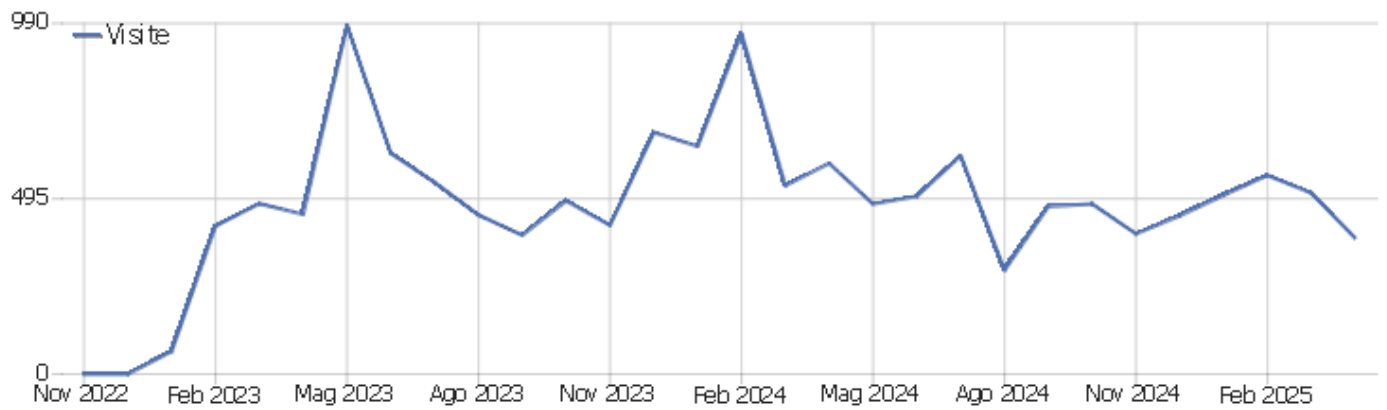

Collegio Geometri

Arco temporale: Aprile 2025

Report visite

Sommario delle visite

| Nome | Valore |
|--|----------|
| Visitatori unici | 372 |
| Visite | 384 |
| Azioni nel sito | 3.392 |
| Numero massimo di azioni in una visita | 203 |
| Azioni per visita | 9 |
| Durata media delle visite (in secondi) | 00:01:43 |
| % rimbalzi | 3% |

Azioni - Metriche principali

| Nome | Valore |
|-------------------------|--------|
| Visualizzazioni pagina | 2.976 |
| Visualizzazioni uniche | 1.107 |
| Download | 133 |
| Download Unici | 110 |
| Outlinks (link esterni) | 149 |
| Link esterni unici | 117 |
| Ricerche | 134 |
| Parole chiave uniche | 39 |
| Accessi | 3.392 |