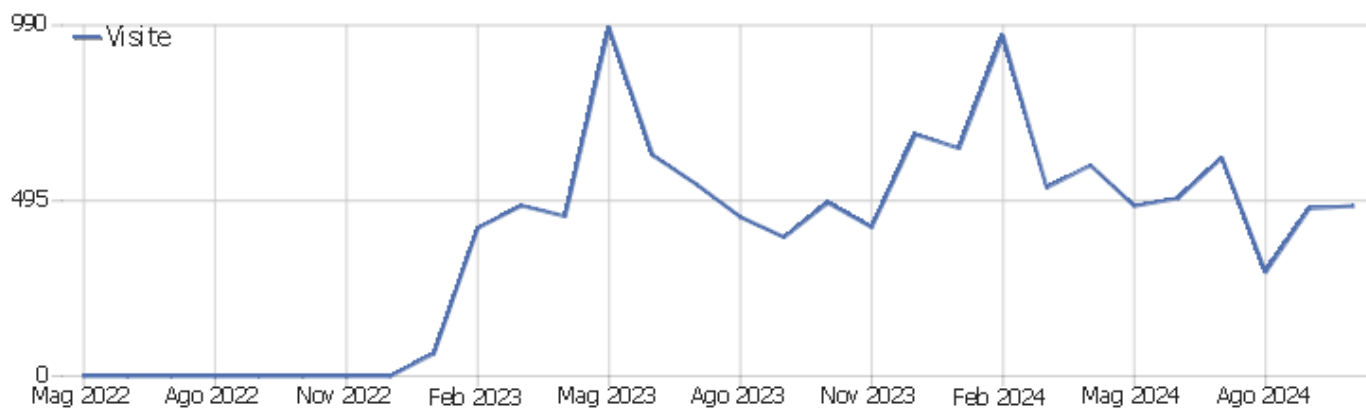

Collegio Geometri

Arco temporale: Ottobre 2024

Report visite

Sommario delle visite

Nome	Valore
Visitatori unici	454
Visite	480
Azioni nel sito	4.940
Numero massimo di azioni in una visita	211
Azioni per visita	10
Durata media delle visite (in secondi)	00:02:24
% rimbalzi	3%

Azioni - Metriche principali

Nome	Valore
Visualizzazioni pagina	4.352
Visualizzazioni uniche	1.496
Download	208
Download Unici	151
Outlinks (link esterni)	205
Link esterni unici	168
Ricerche	175
Parole chiave uniche	56