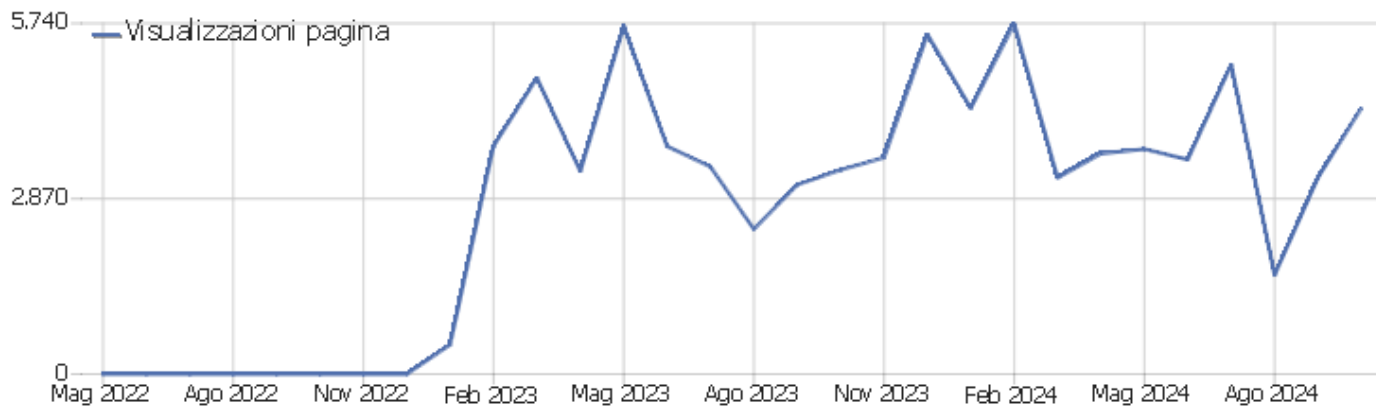

Collegio Geometri

Arco temporale: Ottobre 2024

Report visite

Sommario delle visite

Nome	Valore
Visitatori unici	454
Visite	480
Azioni nel sito	4.940
Numero massimo di azioni in una visita	211
Azioni per visita	10
Durata media delle visite (in secondi)	00:02:24
% rimbalzi	3%

Azioni - Metriche principali

Nome	Valore
Visualizzazioni pagina	4.352
Visualizzazioni uniche	1.496
Download	208
Download Unici	151
Outlinks (link esterni)	205
Link esterni unici	168
Ricerche	175
Parole chiave uniche	56