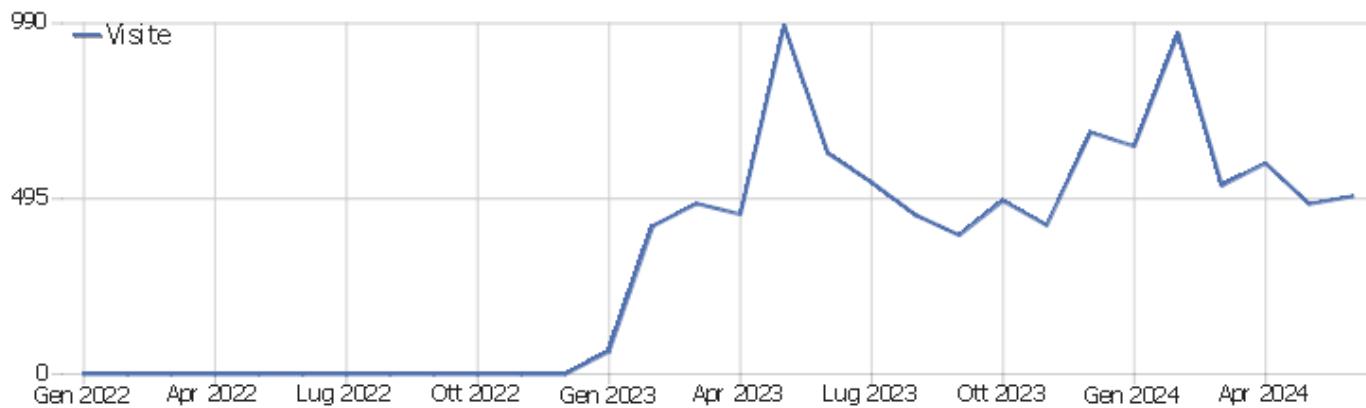

Collegio Geometri

Arco temporale: Giugno 2024

Report visite

Sommario delle visite

Nome	Valore
Visitatori unici	486
Visite	502
Azioni nel sito	4.025
Numero massimo di azioni in una visita	414
Azioni per visita	8
Durata media delle visite (in secondi)	00:01:48
% rimbalzi	3%

Azioni - Metriche principali

Nome	Valore
Visualizzazioni pagina	3.511
Visualizzazioni uniche	1.192
Download	227
Download Unici	196
Outlinks (link esterni)	175
Link esterni unici	141
Ricerche	112
Parole chiave uniche	38