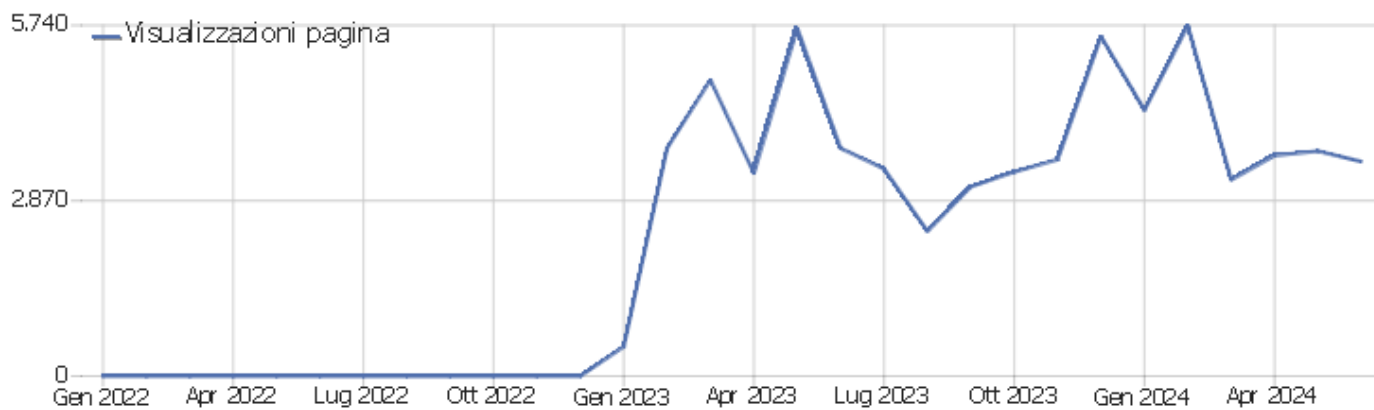

Collegio Geometri

Arco temporale: Giugno 2024

Report visite

Sommario delle visite

Nome	Valore
Visitatori unici	486
Visite	502
Azioni nel sito	4.025
Numero massimo di azioni in una visita	414
Azioni per visita	8
Durata media delle visite (in secondi)	00:01:48
% rimbalzi	3%

Azioni - Metriche principali

Nome	Valore
Visualizzazioni pagina	3.511
Visualizzazioni uniche	1.192
Download	227
Download Unici	196
Outlinks (link esterni)	175
Link esterni unici	141
Ricerche	112
Parole chiave uniche	38